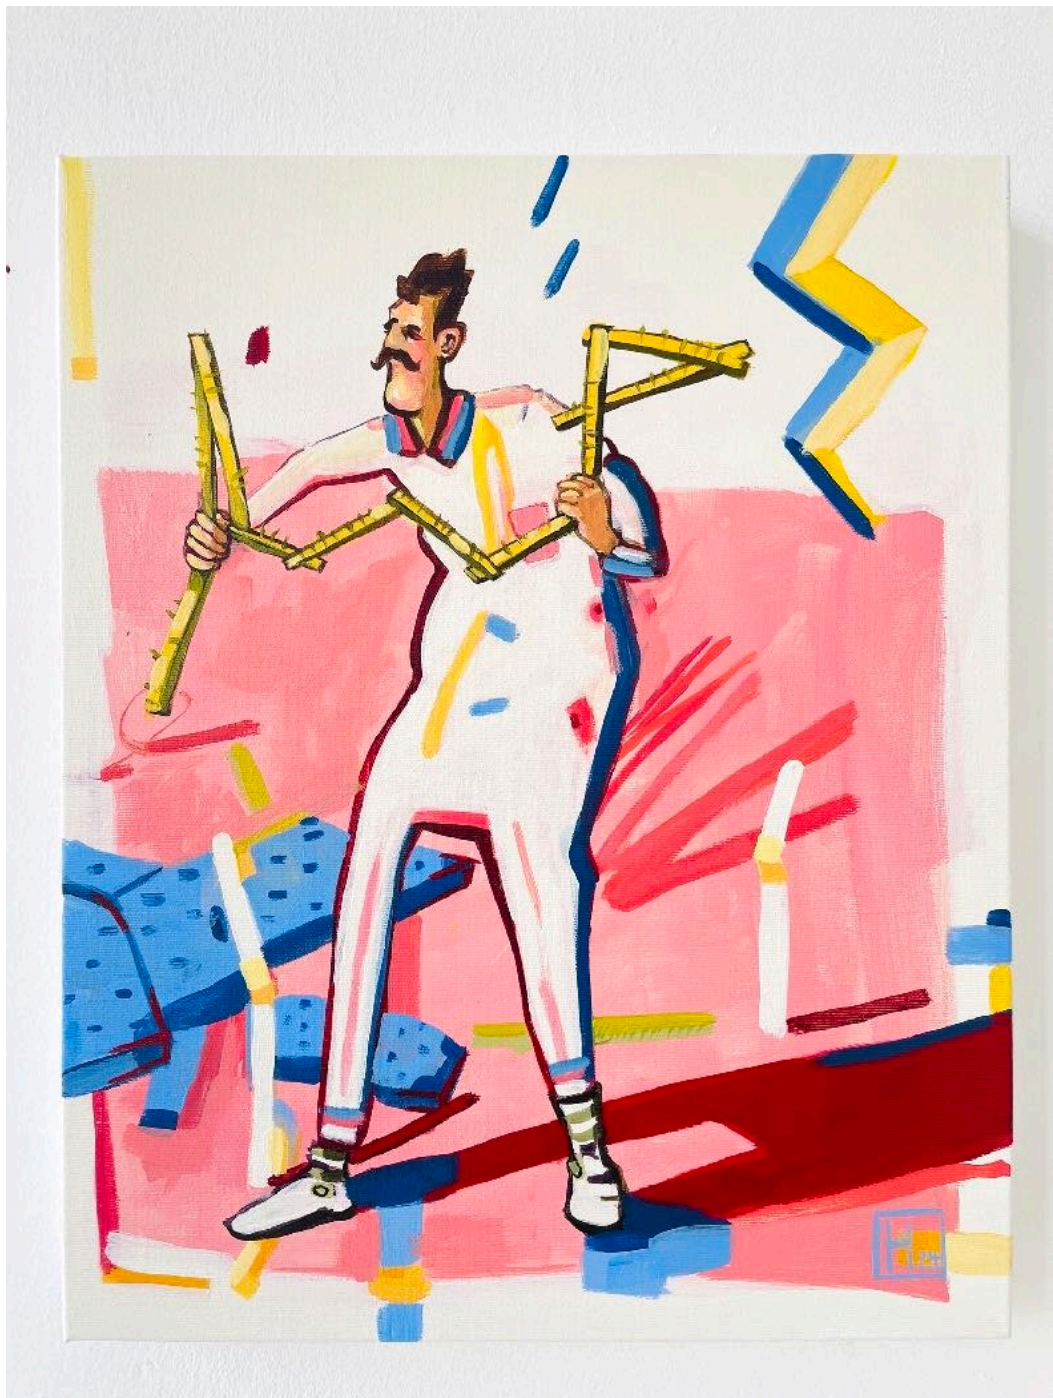

DOROTHEA HERTEL
Portfolio | 2024
Affordable Art Fair Berlin

*Dorothea Hertels Arbeiten umkreisen alltägliche Szenerien
Gewöhnliche Situationen werden zu außergewöhnlichen
Momenten des Lebens.*

*Sie bewegt sich geschickt zwischen illustrativem Realismus,
subtilen Anleihen der Genremalerei und humorvoller Poesie.*

*Diese Protagonisten sind das Herzstück von Hertels Werk.
Sie sind keine bloßen Figuren, sondern lebendige
Persönlichkeiten mit all ihren Geschichten und Emotionen.
Ihre Gesten und Mimik erzählen Geschichten aus dem
täglichen Leben und sind nicht selten dabei liebevoll und
komisch, detailreich und originell.*

(L.R.)

Dorothea Hertel

Zu Hause

Acryl auf Leinwand
120x80 cm
2024

4.200 €

Dorothea Hertel

Zu Hause

Acryl auf Leinwand

50x40 cm

2024

1.200 €

Dorothea Hertel

Zu Hause

Präsentation

Dorothea Hertel

Vermessen