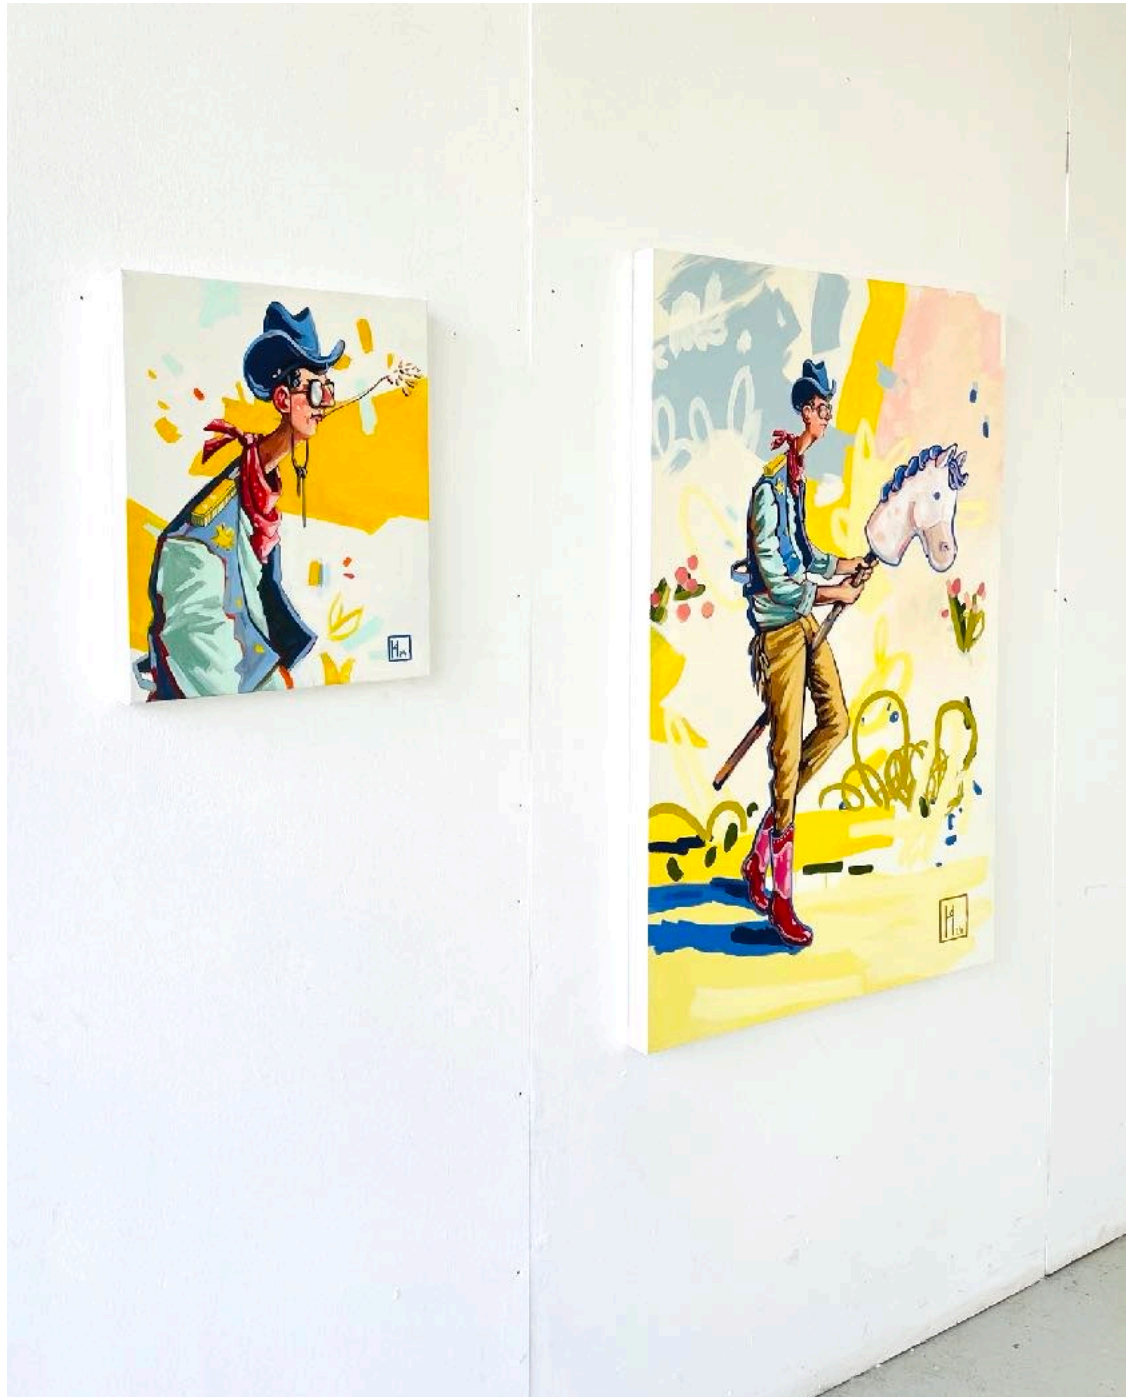

DOROTHEA HERTEL
Portfolio | 2024
Affordable Art Fair Berlin

*Dorothea Hertels Arbeiten umkreisen alltägliche Szenerien
Gewöhnliche Situationen werden zu außergewöhnlichen
Momenten des Lebens.*

*Sie bewegt sich geschickt zwischen illustrativem Realismus,
subtilen Anleihen der Genremalerei und humorvoller Poesie.*

Präsentation

Dorothea Hertel

Vermessen

Siebdruck, Auflage 50 Stück.

50x40 cm

2024

120 €

Dorothea Hertel

Hoppi Galoppi

Acryl auf Leinwand
120x80 cm
2024

4.200 €

Dorothea Hertel

Hoppi Galoppi

Präsentation

Dorothea Hertel

Schwan