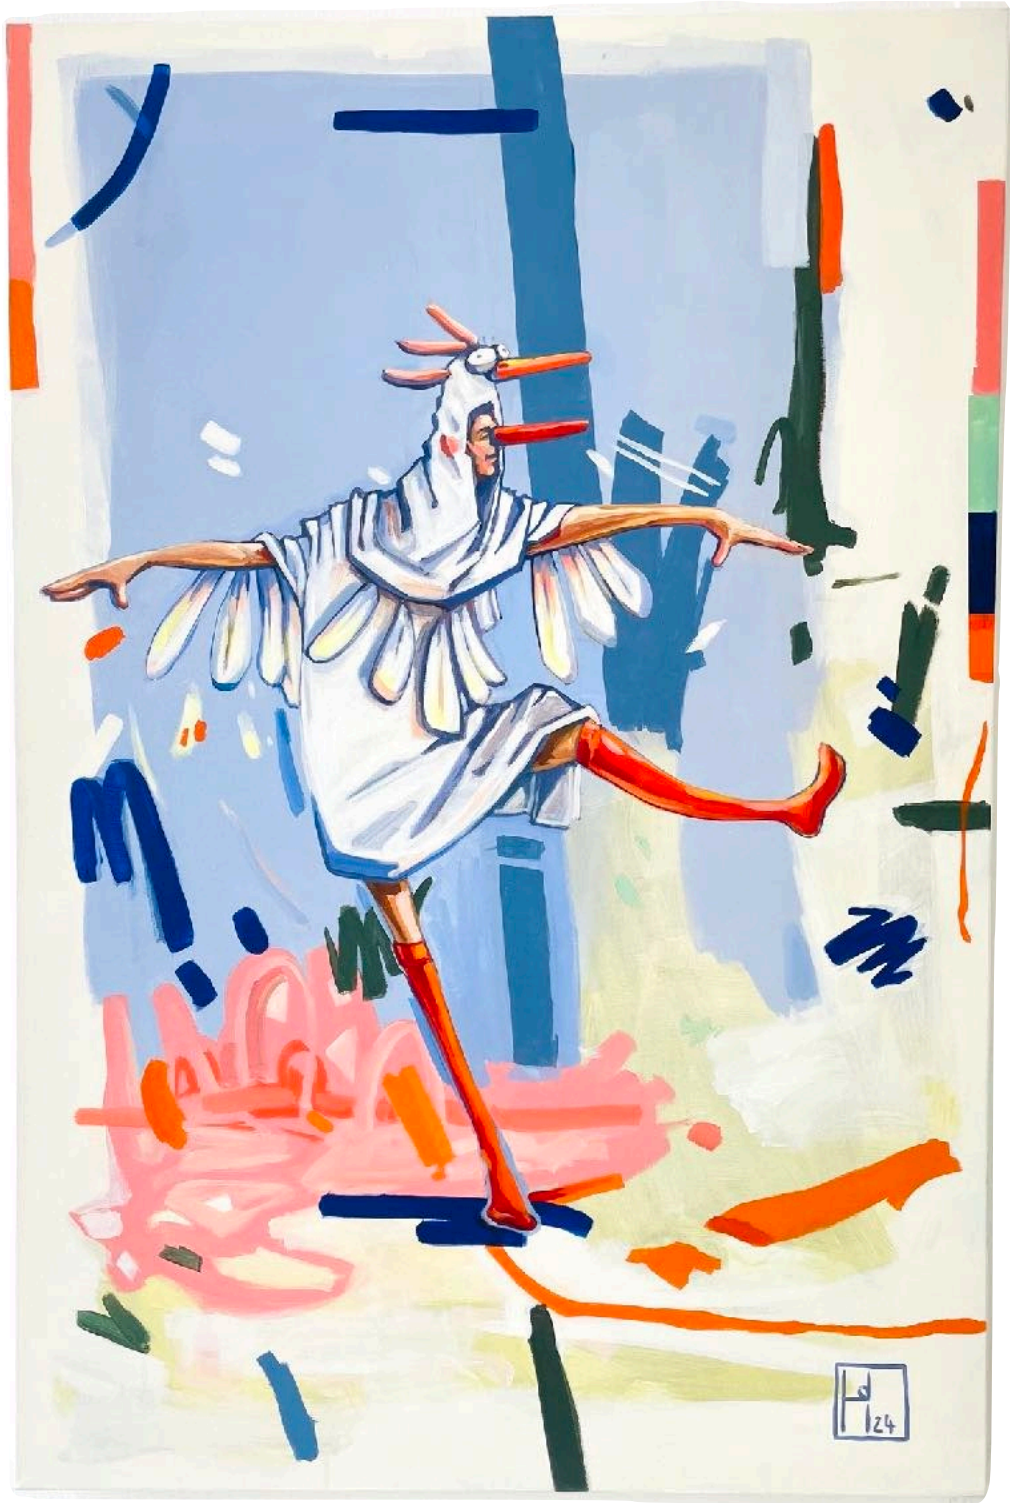

DOROTHEA HERTEL
Portfolio | 2024
Affordable Art Fair Berlin

*Dorothea Hertels Arbeiten umkreisen alltägliche Szenerien
Gewöhnliche Situationen werden zu außergewöhnlichen
Momenten des Lebens.*

*Sie bewegt sich geschickt zwischen illustrativem Realismus,
subtilen Anleihen der Genremalerei und humorvoller Poesie.*

Hoppi Galoppi

Acryl auf Leinwand
120x80 cm
2024

4.200 €

Dorothea Hertel

Hoppi Galoppi

Präsentation

Dorothea Hertel

Schwan